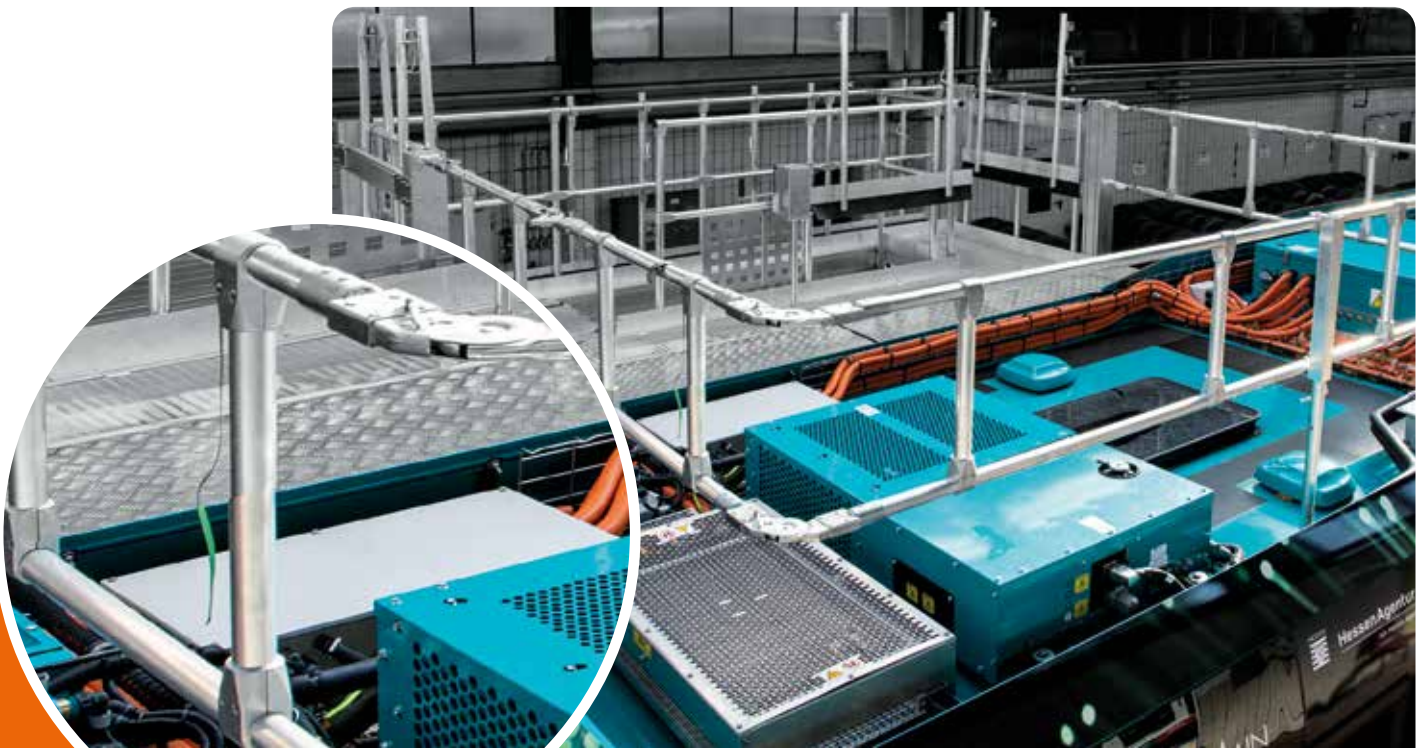

Die Einsatzgebiete im Service- und Wartungsbereich:

- + Klimaanlage, Tanks, Akkus an Bussen und auf den Dächern der Busse
- + Fensterflächen
- + Heck- und Frontbereiche