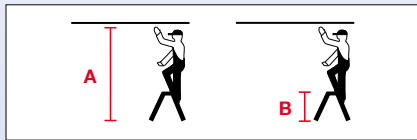

Treppy

Doppel-Klapptritt

- Beidseitig besteigbarer Alu-Klapptritt mit großer Standfläche 200 x 350 mm
- Profilierte, 80 mm tiefe Stufen für sicheren Aufstieg und bequemen Stand
- Mehrfach genietete robuste Stufen-/Holm-Verbindung
- Geringes Gewicht, damit leicht und handlich
- Schnelle und platzsparende Unterbringung (kleines Staumaß)
- Stabile Sicherung (verhindert unbeabsichtigtes Zusammenklappen)
- Rutschsichere Fußkappen

Arbeitshöhe bis	ca. m A	2,45
Standhöhe	ca. m B	0,45
Stufenzahl		2x2
Gewicht	ca. kg	2,0
Transport- maße	Länge ca. m	0,51
	Breite ca. m	0,41
	Höhe ca. m	0,20
Art.-No.		130013

Art.-No. 130013