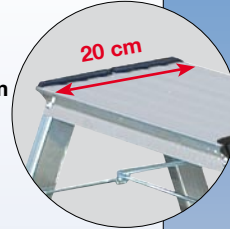

Treppy

Doppel-Klapptritt

- Beidseitig besteigbarer Alu-Klapptritt mit großer Standfläche 200 x 350 mm
- Profilierte, 80 mm tiefe Stufen für sicheren Aufstieg und bequemen Stand
- Mehrfach genietete robuste Stufen-/Holm-Verbindung
- Geringes Gewicht, damit leicht und handlich
- Schnelle und platzsparende Unterbringung (kleines Staumaß)
- Stabile Sicherung (verhindert unbeabsichtigtes Zusammenklappen)
- Rutschsichere Fußkappen

Arbeitshöhe bis	ca. m A	2,45
Standhöhe	ca. m B	0,45
Stufenzahl		2x2
Gewicht	ca. kg	2,0
Transport- maße	Länge ca. m	0,51
	Breite ca. m	0,41
	Höhe ca. m	0,20
Art.-No.		130013

Art.-No. 130013