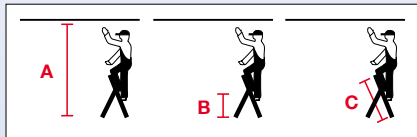

Topy XL

Alu-KlappTritt

- Stabiler, handlicher Alu-KlappTritt
- Große, gummierte Trittplächen sorgen für bequemen und sicheren Stand
- Platzsparend zu verstauen
- Ausrastsicherung verhindert das unbeabsichtigte Zusammenklappen
- Hoher Sicherheitsbügel (60 cm)

Arbeitshöhe bis	ca. m A	2,50	2,70
Standhöhe	ca. m B	0,50	0,70
Gesamtlänge	ca. m C	1,15	1,40
Stufenzahl		2	3
Gewicht	ca. kg	4,5	6,0
Transport- maße	Länge ca. m	1,15	1,40
	Breite ca. m	0,52	0,54
	Höhe ca. m	0,06	0,06
Art.-No.		130860	130877