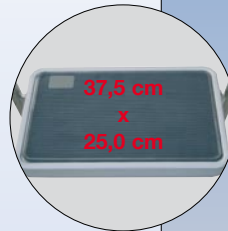

Arbeitshöhe bis	ca. m A	2,50	2,70
Standhöhe	ca. m B	0,50	0,70
Gesamtlänge	ca. m C	1,15	1,40
Stufenzahl		2	3
Gewicht	ca. kg	4,5	6,0
Transport- maße	Länge ca. m	1,15	1,40
	Breite ca. m	0,52	0,54
	Höhe ca. m	0,06	0,06
Art.-No.		130860	130877

Certificate
EN 14183
Norm

NEU