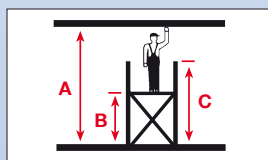

STABILO[®] System

FahrGerüst Serie 100

- TÜV-geprüft, Belastbarkeit 200 kg/m² (Gerüstgruppe 3) nach EN 1004
- Das universelle Alu-FahrGerüst für Arbeiten bis zu einer Arbeitshöhe von 14,00 m
- Das Gerüst ist im aufgebauten Zustand auf der Fahrtraverse leicht verschiebbar
- Höhenverstellbare Fahrrollen gewährleisten sicheren Einsatz auf unebenem Gelände
- Die Belagbühnen lassen sich problemlos (im 25 cm Abstand) zwischen den Diagonalen einhängen. Aufwendige Um- und Abbauten entfallen
- Ab einer Arbeitshöhe von 7,40 m sind Ausleger im Lieferumfang enthalten
- Feldlängen: 2,00 m, 2,50 m und 3,00 m
- Gerüstfeldbreite: 0,75 m

Systemteile finden Sie ab Seite 84.

Wichtig: Je nach Aufbauvariante müssen Ballastgewichte verwendet werden (Zubehör). Die Ballastierungsangaben finden Sie in der Aufbau- und Verwendungsanleitung oder auf unserer Homepage.