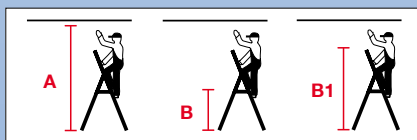

Solido

Stufen-Stehleiter (Alu)

- Einseitig besteigbare Alu-Stehleiter mit hohem Sicherheitsbügel und großer Alu-Trittplatte
- Große ergonomisch geformte Ablageschale zur Aufnahme von Werkzeug mit integriertem Eimerhaken
- Verbördelte Stufen-/Holmverbindung für eine langlebige Verbindung
- Große rutschsichere Trittplatte für einen sicheren Stand
- Großdimensionierte Sicherheits-Fußkappen gewährleisten einen extra sicheren Stand

**NEU
NEW**

Ergonomisch geformte Ablageschale mit vielen Ablagemöglichkeiten und integriertem Eimerhaken

Arbeitshöhe bis	ca. m A	2,65	2,85	3,05	3,25	3,50	3,70
Standhöhe	ca. m B	0,65	0,85	1,05	1,25	1,50	1,70
Leiterhöhe	ca. m B1	1,25	1,45	1,65	1,90	2,10	2,30
Stufenzahl		3	4	5	6	7	8
Gewicht	ca. kg	3,4	4,1	4,7	5,7	6,4	6,9
Transportmaße	Länge ca. m	1,40	1,60	1,85	2,05	2,30	2,50
	Breite ca. m	0,42	0,45	0,47	0,49	0,51	0,54
	Höhe ca. m	0,14	0,14	0,14	0,14	0,14	0,14
Art.-No.		124234	124241	124258	124265	124272	124289