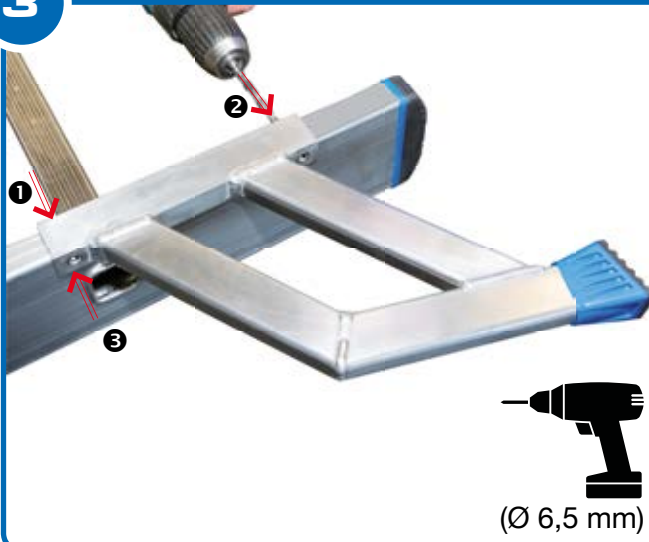

Montageanleitung

Assembly instruction • Szerelési útmutató • Instrukcja montażu • Инструкция по монтажу

1

MONTO	2 x 12	77 mm
STABILO Professional	2 x 12	77 mm

2

MONTO	2 x 15	77 mm
STABILO Professional	2 x 15	77 mm

3

MONTO	2 x 18	97 mm
STABILO Professional	2 x 18	97 mm

4

Vielzweckleiter • Multipurpose ladder
(three-section) • Sokolú létra • Drabina
wielofunkcyjna • Универсальная лестница
Escalera múltiple • Echelle à usage multiple
Mnohoúčelový žebřík • Mnogonamjenske
aluminjske lestve

MONTO	3 x 12	97 mm
MONTO	3 x 14	97 mm
STABILO Professional	3 x 12	97 mm
STABILO Professional	3 x 14	97 mm

- 4x
- 4x
- 4x
- 4x

- 2x

- Ø 6,5 mm & Ø 8,5 mm
- SW 10
- SW 4

1

2

3

4