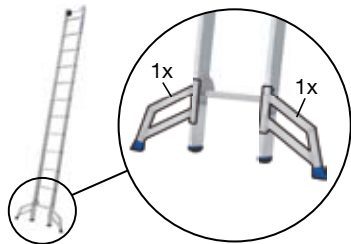

Montageanleitung

Assembly instruction • Szerelési útmutató • Instrukcja montażu • Инструкция по монтажу

1

MONTO	2 x 12	77 mm
STABILO Professional	2 x 12	77 mm

2

MONTO	2 x 15	77 mm
STABILO Professional	2 x 15	77 mm

3

MONTO	2 x 18	97 mm
STABILO Professional	2 x 18	97 mm

4

Vielzweckleiter • Multipurpose ladder
(three-section) • Sokolú létra • Drabina
wielofunkcyjna • Универсальная лестница
Escalera múltiple • Echelle à usage multiple
Mnohoúčelový žebřík • Mnogonamjenske
aluminjske lestve

MONTO	3 x 12	97 mm
MONTO	3 x 14	97 mm
STABILO Professional	3 x 12	97 mm
STABILO Professional	3 x 14	97 mm

- 4x
- 4x
- 4x
- 4x

- 2x