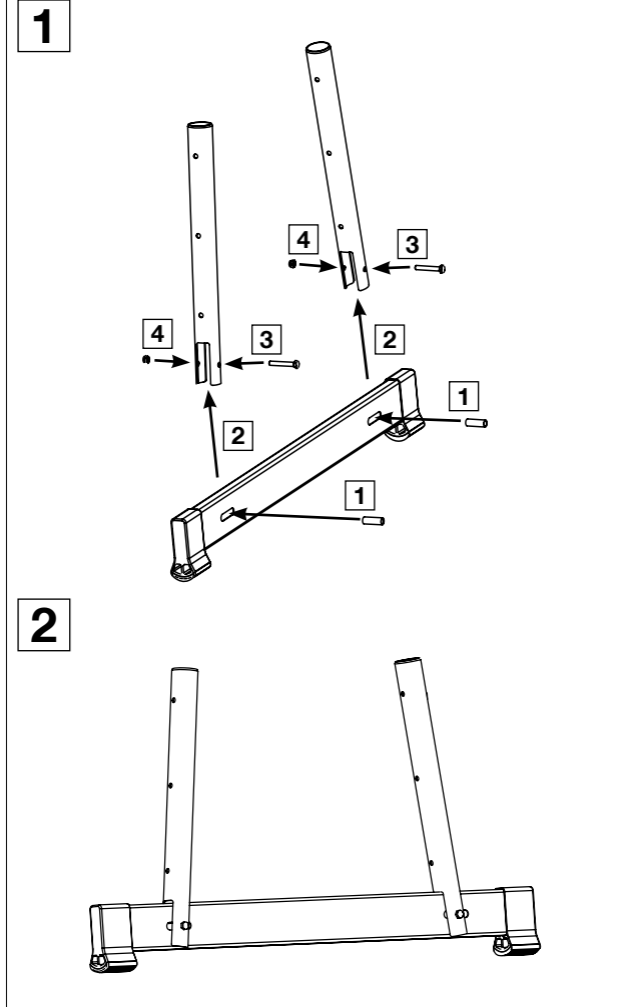

# TeleSet (TeleBoard)<sup>®</sup>

560791N • © 2017 by KRAUSE-Werk D-36304 Alsfeld

Art.-No.	 ca. kg
123749	2,0

		 ca. m
		 A
1	BoardStand	0,50
2	TeleSet	-
1 + 2	BoardStand + TeleSet	max. 0,80

## TeleSet