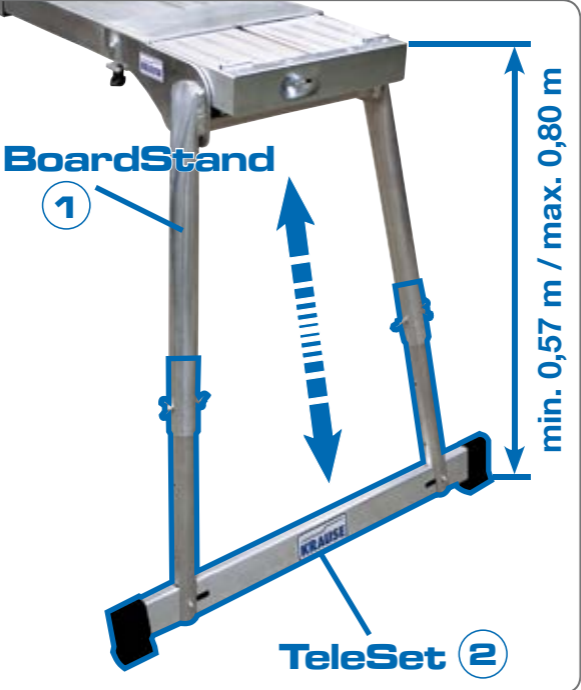

# TeleSet (TeleBoard)<sup>®</sup>

560791N • © 2017 by KRAUSE-Werk D-36304 Alsfeld

Art.-No.	 ca. kg
123749	2,0

		 ca. m
		 A
1	BoardStand	0,50
2	TeleSet	-
1 + 2	BoardStand + TeleSet	max. 0,80

## TeleSet