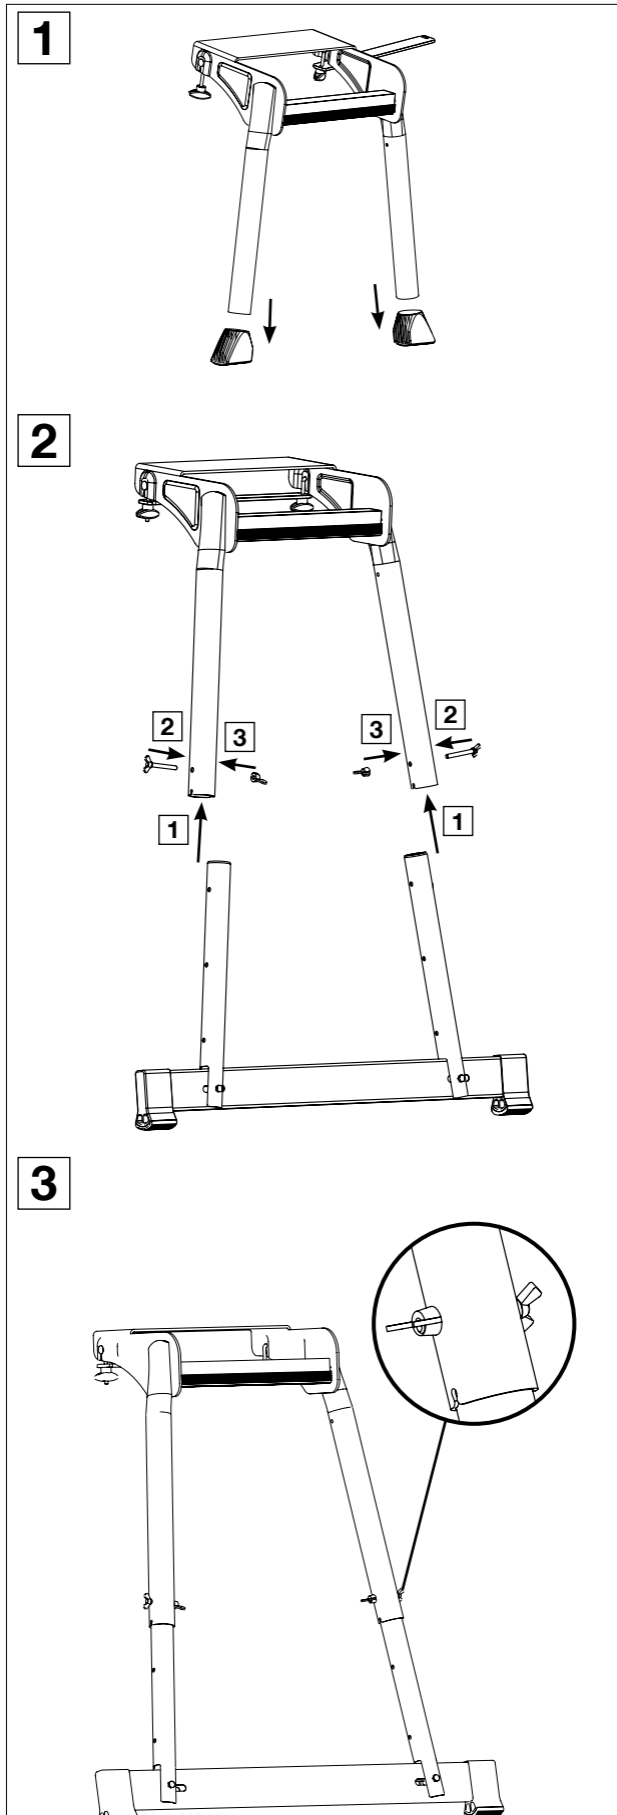

TeleSet / BoardStand

Service Hotline: 0 66 31 / 7 95-0
Fax-Nr.: 0 66 31 / 7 95-139
E-Mail: info@krause-systems.de
KRAUSE-Werk GmbH & Co. KG
36304 Alsfeld • Am Kreuzweg 3
www.krause-systems.com