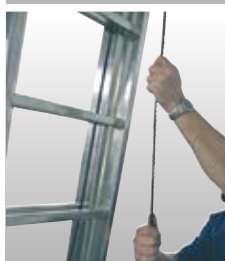

NEU

MONTO® Sprossen-Seilzugleiter Robilo® zweiteilig

Leichte, zweiteilige Aluminium-SprossenSeilzugleiter mit komfortabler Höhenverstellung.

- + Die Aluminium-Seilzugleiter mit der komfortablen Höhenverstellung
- + Leicht bedienbare Seilführung für hohe Funktionalität
- + Von Sprosse zu Sprosse verstellbar
- + Stabile Führungsprofile für eine leichte Bedienung
- + Rutschhemmende Fußstopfen (SafetyCap)
- + Zusätzlich mit einer Traverse für mehr Standsicherheit ausgestattet