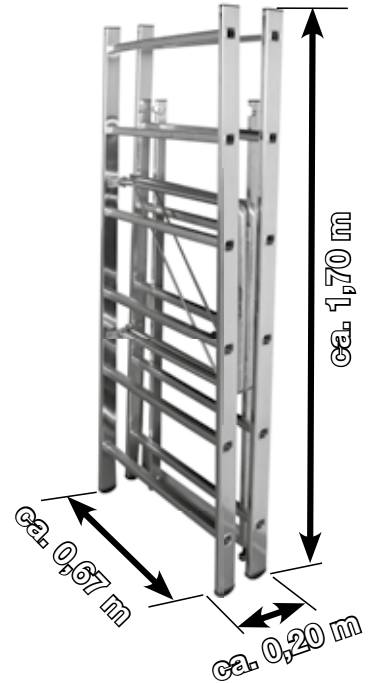

CORDA KlappGerüst • Foldable scaffold • Rusztowanie składane • Skládací lešení • Összecsukható állvány • складывающиеся подмости • Andamio con base plegable • Echafaudage pliants

Art.-No. 916198

15,0 kg