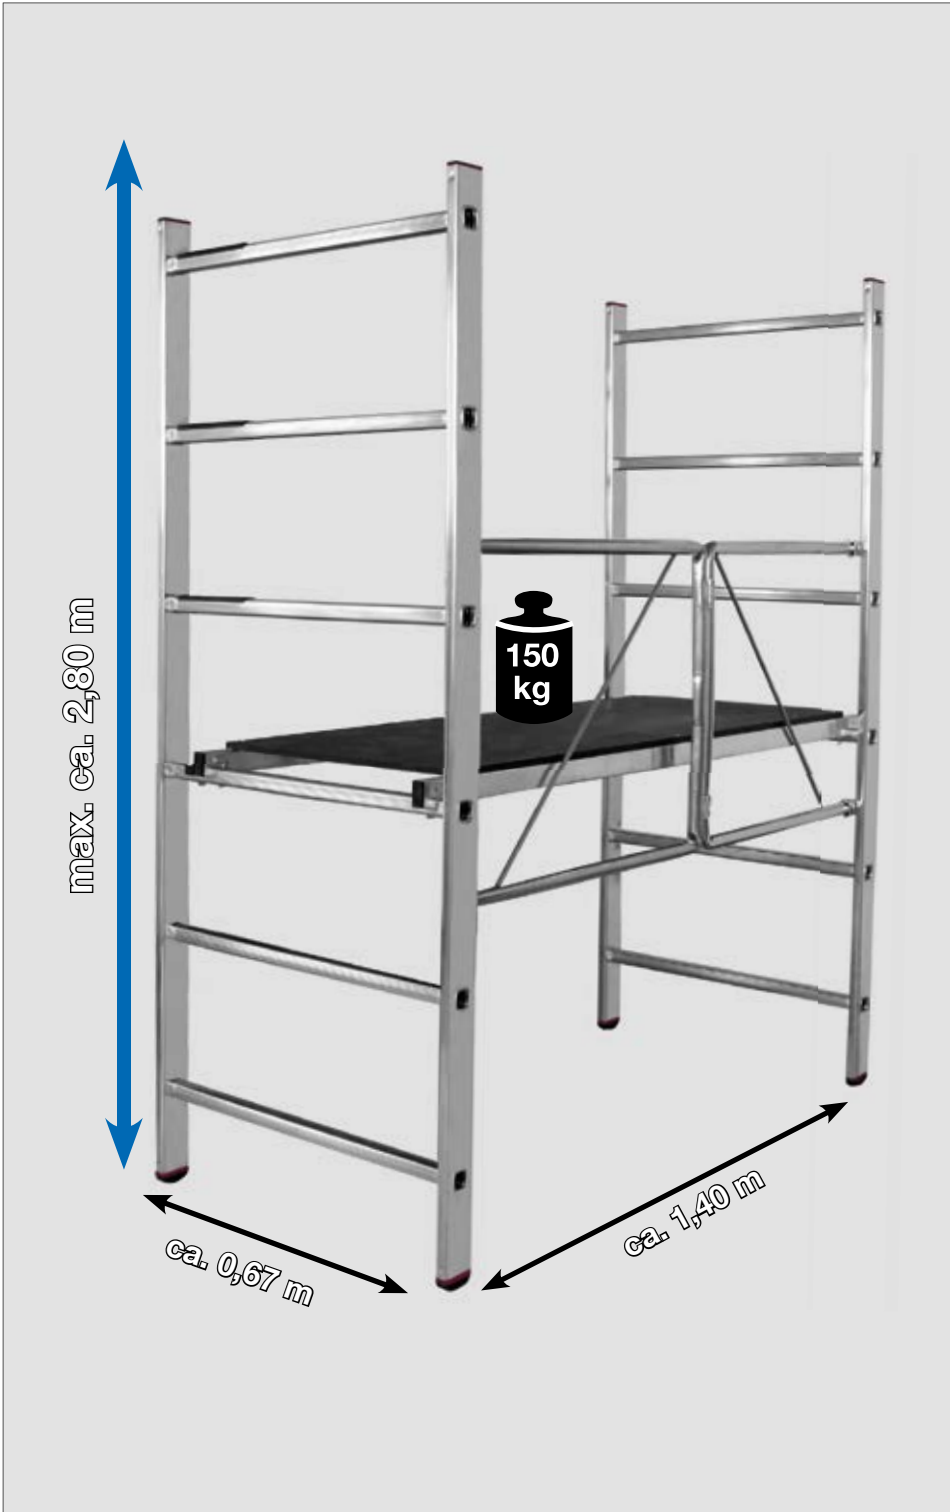

CORDA KlappGerüst • Foldable scaffold • Rusztowanie składane • Skládací lešení • Összecsukható állvány • складывающиеся подмости • Andamio con base plegable • Echafaudage pliants

Art.-No. 916198

15,0 kg